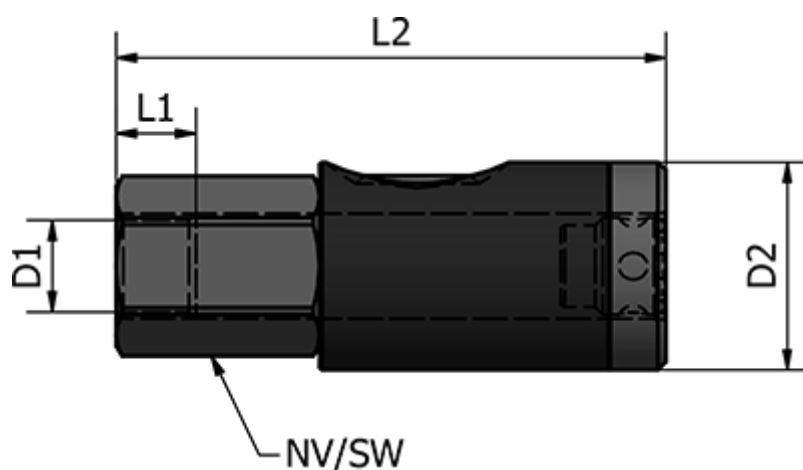

Varenummer: 58624423D
Beskrivelse: Sikkerheds-lynkobling m. indv. G1/2
NW 7.2, m. trykknop

Mål

D1 = G 1/2
D2 (mm) = 26
L1 (mm) = 11
L2 (mm) = 77.5
NV (mm) = 24
Vægt (g) = 150